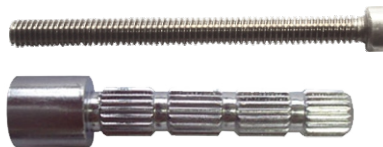

ESTRIA PROLONGADORA DOCOL X DOCOL C/ PARAFUSO

CODIGO: 451   **NCM** 84818019   **COD. DE BARRAS** 7899497804511