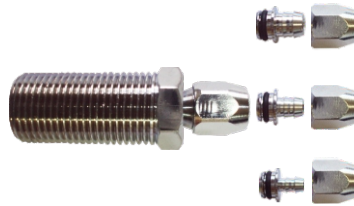

ESPIGÃO ALONGADO LATÃO CROMADO 1/2 COM ESPIÇA UNIVERSAL

CODIGO:	NCM	COD. DE BARRAS
975	39174090	7899497809752

COD:	MODELO:	NCM	COD. DE BARRAS
277	1/4	84818011	7899497802777
375	3/8	84818011	7899497803750
376	1/2	84818011	7899497803767
608	5/8	84818011	7899497806089

COD:	MODELO:	NCM	COD. DE BARRAS
369	1/2 X 1/4	84818011	7899497803699
370	1/2 X 3/8	84818011	7899497803705
490	1/2 X 5/8	84818011	7899497804900
371	1/2 X 1/2	84818011	7899497803712
372	1/4 X 1/4	84818011	7899497803729
373	3/8 X 1/4	84818011	7899497803736
374	3/8 X 3/8	84818011	7899497803743
491	5/8 X 5/8	84818011	7899497804917

CODIGO:	NCM	COD. DE BARRAS
647	84818011	7899497806478