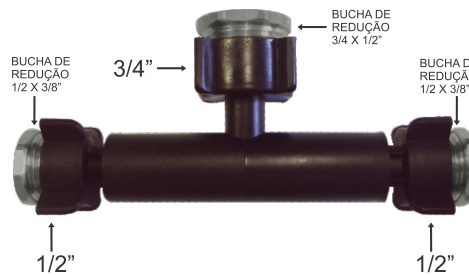

TEE P/ MISTURADOR UNIVERSAL

CODIGO: 893 NCM 39229000 COD. DE BARRAS 7899497808939