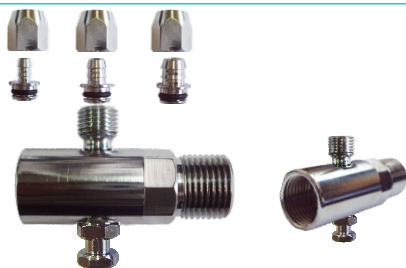

ADAPTADOR PARA FILTRO 1/2 SAÍDA MANGUEIRA (C/ ESPIGA UNIVERSAL) COM REGISTRO INTEGRADO

CODIGO:	NCM	COD. DE BARRAS
543	84818011	7899497805433