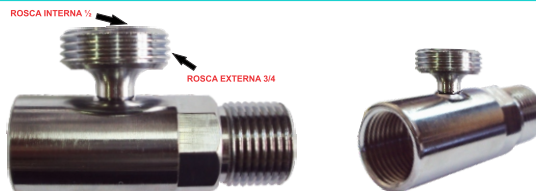

ADAPTADORES

ADAPTADOR PARA FILTRO 1/2 ESPIGA

CODIGO:	MODELO:	NCM	COD. DE BARRAS
281	SAIDA MANG. 1/4 ESPIGA	84818011	7899497802814
514	SAIDA MANG. 1/8 ESPIGA	84818011	7899497804146
515	SAIDA MANG. 5/16 ESPIGA	84818011	7899497804153