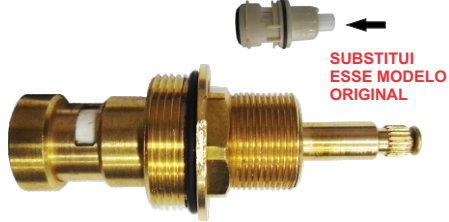

REGISTRO DOCOL BASE TEC 1416 (1/4 VOLTA)

Fechamento Horário

CODIGO: 1176   **NCM** 84819090   **COD. DE BARRAS** 7899497811762

***
NOVO
***