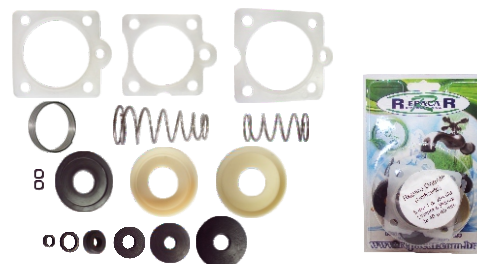

REPARO 6 EM 1 P/ VÁLVULA ORIENTE E PRIMOR DE 40 E 45MM
CODIGO: NCM COD. DE BARRAS
 332 84818019 7899497803323

ACESSÓRIOS PARA VÁLVULA DE DESCARGA

ACIONADOR P/ VÁLVULA MASTER/LUXO (2520-2530)
CODIGO: NCM COD. DE BARRAS
 3 84818019 7899497800032