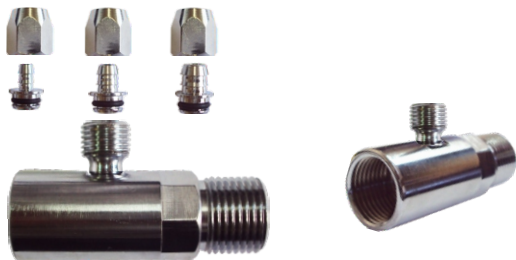

ADAPTADOR PARA FILTRO 1/2 SAÍDA MANGUEIRA C/ ESPIGA UNIVERSAL

CODIGO:	NCM	COD. DE BARRAS
542	84818011	7899497805426