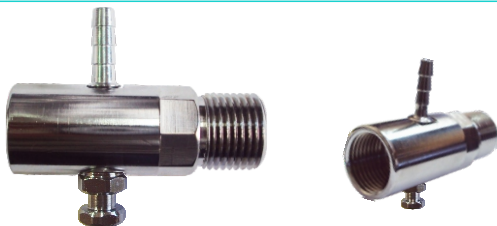

ADAPTADORES

ADAPTADOR PARA FILTRO 1/2 ESPIGA

CODIGO:	MODELO:	NCM	COD. DE BARRAS
281	SAIDA MANG. 1/4 ESPIGA	84818011	7899497802814
514	SAIDA MANG. 1/8 ESPIGA	84818011	7899497804146
515	SAIDA MANG. 5/16 ESPIGA	84818011	7899497804153

ADAPTADOR PARA FILTRO 1/2

CODIGO:	MODELO:	NCM	COD. DE BARRAS
384	SAIDA 1/4 (ROSCA)	84818011	7899497803842
385	SAIDA 3/8 (ROSCA)	84818011	7899497803859
485	SAIDA 5/8 (ROSCA)	84818011	7899497804856
341	SAIDA 1/2 (ROSCA)	84818011	7899497803415
309	SAIDA 3/4 (ROSCA)	84818011	7899497803095

ADAPTADOR PARA FILTRO 1/2 SAÍDA MANGUEIRA C/ ESPIGA UNIVERSAL

CODIGO:	NCM	COD. DE BARRAS
542	84818011	7899497805426

ADAPTADOR PARA FILTRO 1/2 SAÍDA PARA ENGATE RÁPIDO

CODIGO:	MODELO:	NCM	COD. DE BARRAS
817	1/8	84818011	7899497808175
1229	1/4	84818011	7899497808175
1230	5/16	84818011	7899497808175