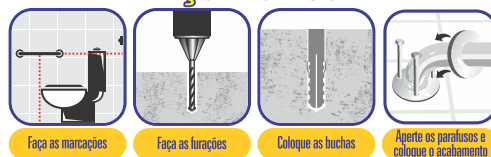

COD:	MEDIDAS	NCM	COD. DE BARRAS
631	30cm	73249000	7899497806317
632	40cm	73249000	7899497806324
633	50cm	73249000	7899497806331
634	60cm	73249000	7899497806348
635	70cm	73249000	7899497806355
636	80cm	73249000	7899497806362

BARRA DE APOIO
Aço Inox 304

Composição:

- 1- barra em aço inox 304
- 6- parafusos inox com bucha 10
- 2- canoplas em aço inox 304