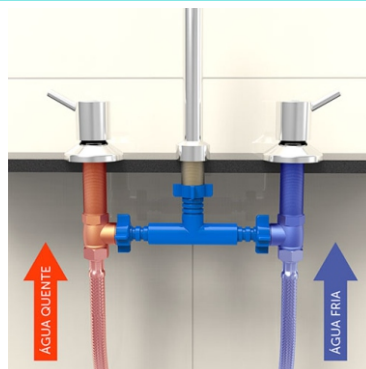

Para que serve um misturador?

Um misturador nada mais é do que um modelo que oferece tanto água quente, quanto fria. Como ele conta com dois registros independentes entre si, é possível acionar as duas temperaturas ao mesmo tempo, de forma que você possa ajustar até chegar na combinação ideal.