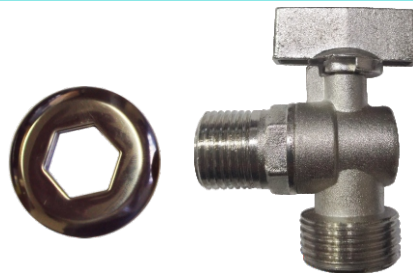

**REGISTRO CROMADO ESFERA
P/ MAQUINA DE LAVAR**

CODIGO:	NCM	COD. DE BARRAS
204	84818095	7899497802043