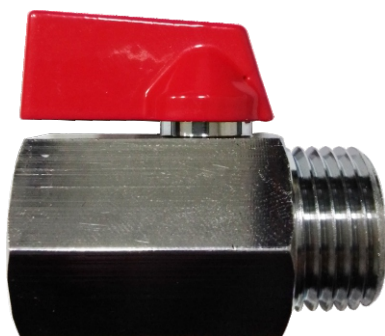

**REGISTRO MINI DE ESFERA
M/F 1/2 (LATÃO)**

CODIGO:	NCM	COD. DE BARRAS
784	84819090	7899497807840

LINHA DE FIXAÇÃO E KITS PARA VASOS SANITÁRIOS, TANQUE, MICTÓRIOS

CONJUNTO DE FIXAÇÃO P/ COMPATÍVEL P/ VASO SANITÁRIO MONTE CARLO VOGUE PLUS DECA (SIMILAR)