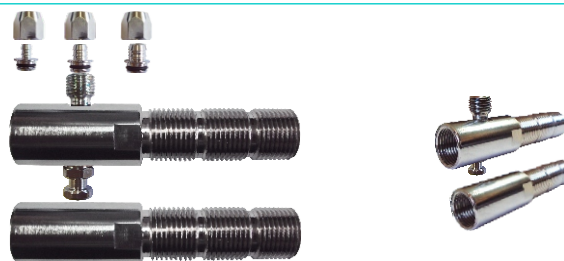

KIT ADAPTADOR DE BANCADA PARA TORNEIRA MISTURADOR SAÍDA MANGUEIRA (C/ ESPIÇA UNIVERSAL) COM REGISTRO INTEGRADO

CODIGO:	NCM	COD. DE BARRAS
770	84818011	7899497807703