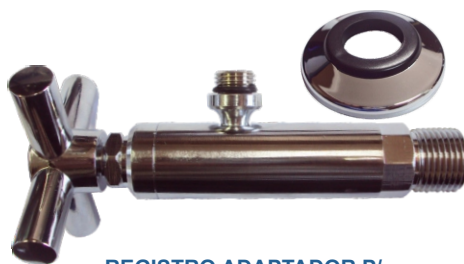

REGISTRO ADAPTADOR P/
COÇO DE FILTRO C/ VOLANTE C-64

CODIGO:	NCM	COD. DE BARRAS
962	84818011	7899497809622