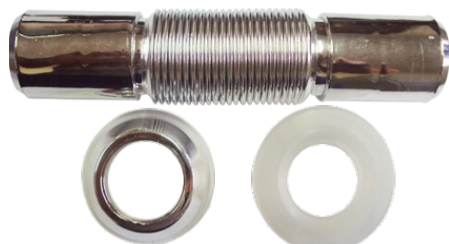

CODIGO:	NCM	COD. DE BARRAS
1475	83021000	7899497814756

*** NOVO ***

DOBRADIÇA PARA ASSENTO SANITÁRIO CALYPSO E OUTROS

CODIGO:	NCM	COD. DE BARRAS
1476	83021000	7899497814763

TUBO DE LIGAÇÃO INTELIGENTE METALIZADO P/ VASO SANITÁRIO