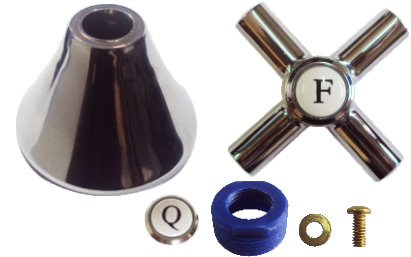

ACABAMENTO METAL C-31 PARA REGISTRO ESTRIA DOCOL E SIMIL

CODIGO: 1016 **NCM** 79070090 **COD. DE BARRAS** 7899497810161