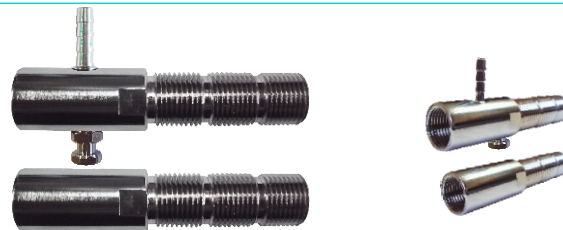

KIT ADAPTADOR COM REGISTRO PARA FILTRO DE BANCADA ESPIÇA

CODIGO:	MODELO:	NCM	COD. DE BARRAS
762	1/4 ESPIÇA C/ REG.	84818011	7899497807628
763	1/8 ESPIÇA C/ REG.	84818011	7899497807635
764	5/16 ESPIÇA C/ REG.	84818011	7899497807642